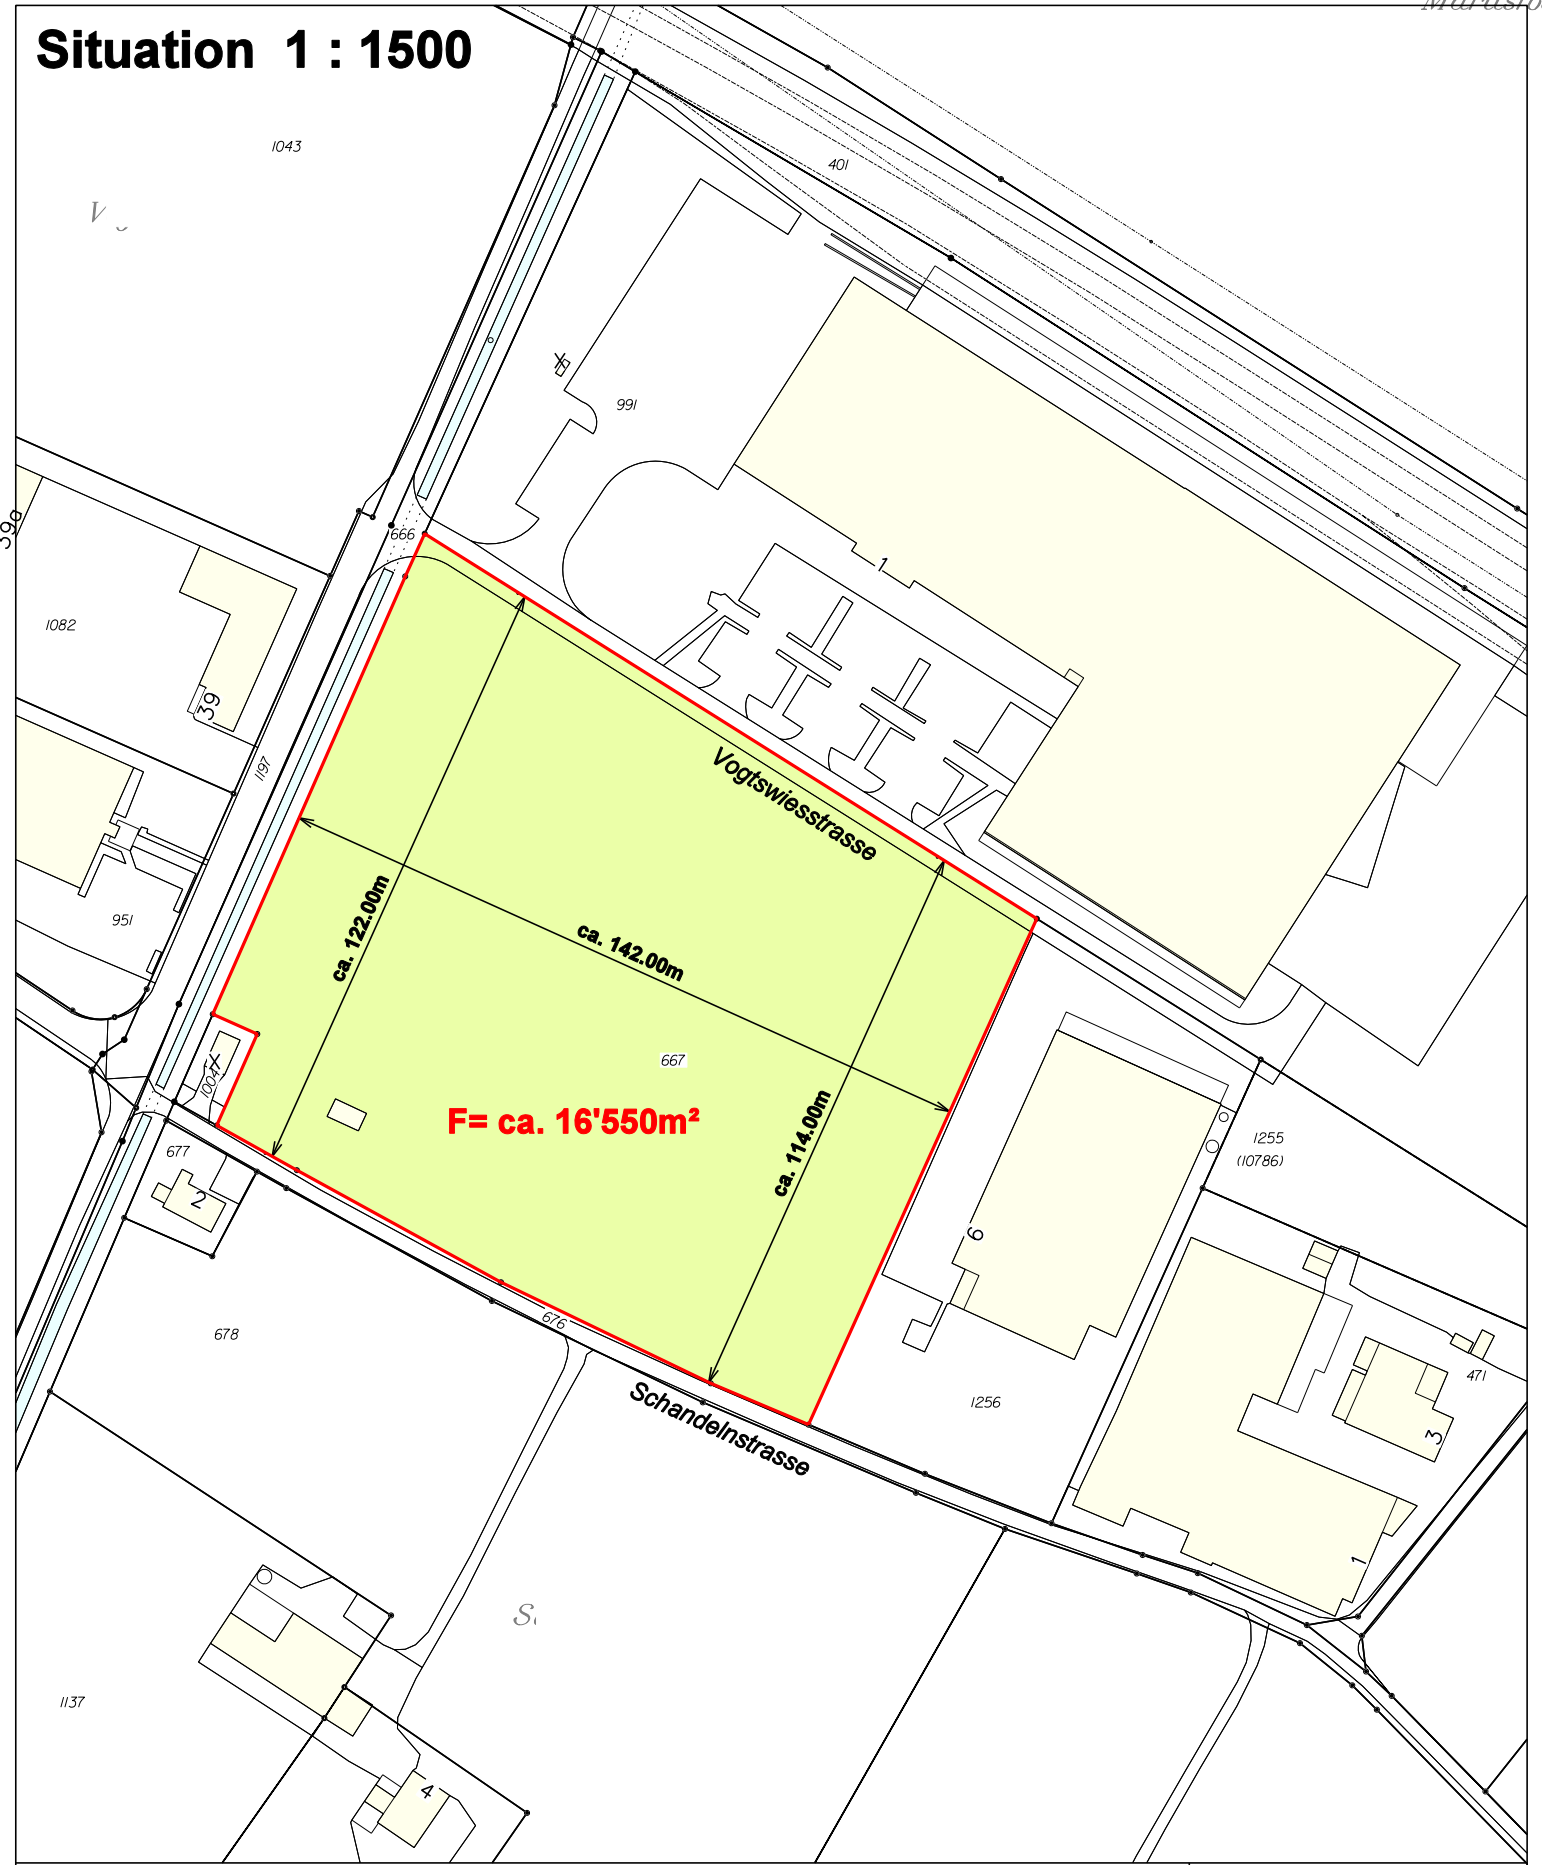

Situation 1 : 1500

Allgemeine Genossame Reichenburg
 Industriegebiet Vogtwies

Parz. 667

INGENIEURBÜRO MARTY AG 8853 LACHEN
 Tel. 055 451 60 60 Fax 055 451 60 69 admin@ingmarty.ch Zeughausstrasse 14

Plan Nr. 2609-103
 Datum 28.10.10
 Gez. cg